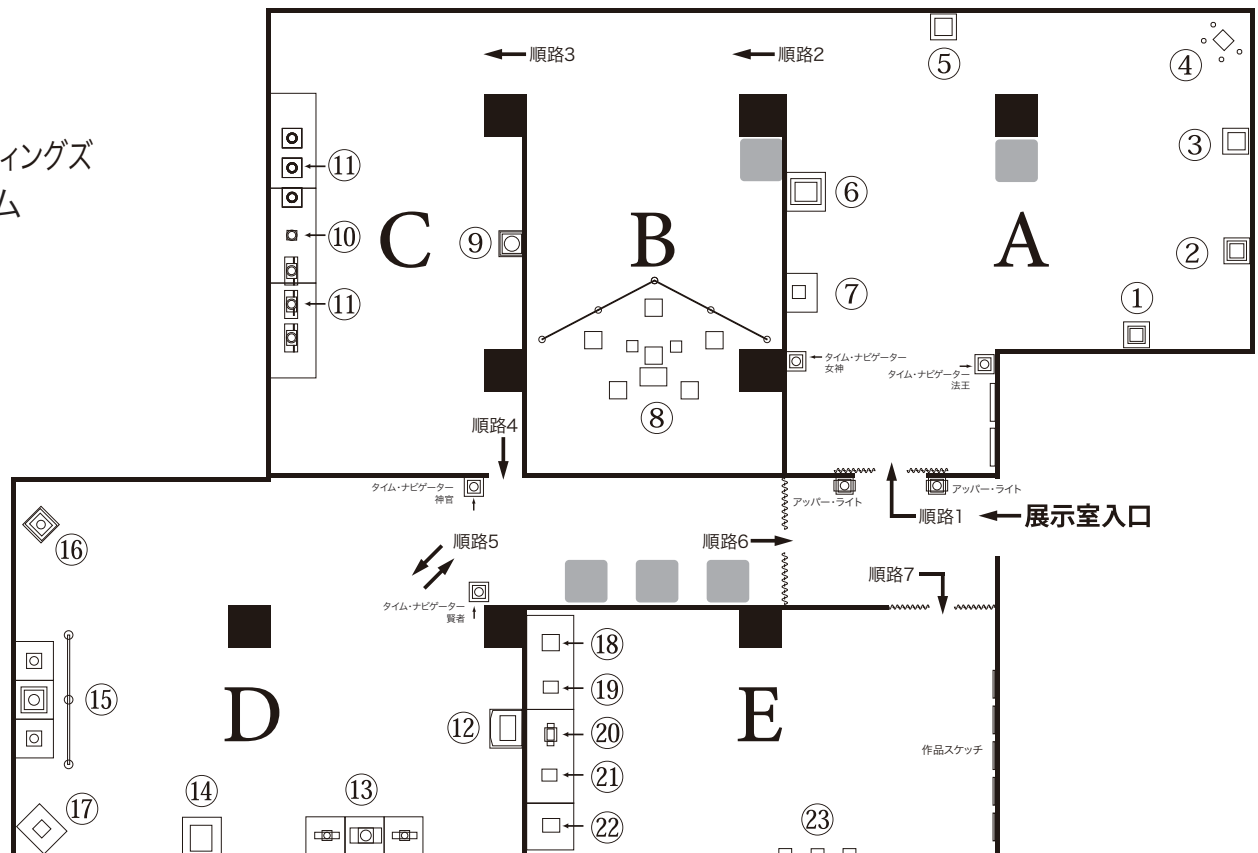

## 展示室内作品配置図

## タイムテーブル

展示作品は10時から19時の間、以下のタイムテーブルに従って毎時同様のスケジュールで動きます。

### 【タイムテーブル表の使用の一例】

例えば、13時15分に入場された方は、表の上部にある「15分」のところを見ます。そのラインを下にたどると、この時間は④⑧⑪⑭⑲番の作品が作動していることがわかります。

		0"	5分	10分	15分	20分	25分	30分	35分	40分	45分	50分	55分	60分
A	①	アナザー・ウィングズ	■						■					
	②	ナイト・エレメント		■					■					
	③	ワルツ・オン・ザ・シー			■					■				
	④	ナイト・スコープ				■					■			
	⑤	プロミス					■					■		
	⑥	サーカス						■					■	
	⑦	記憶の小部屋												■
B	⑧	ザ・ダイアリー・オブ・ウィングズ	20分作動（インターバル約2分）											
C	⑨	インターメッツォ	■						■					
	⑩	ワルツ		■						■				
	⑪	プリモ・テンポレ エリア・キーパー			■						■			
D	⑫	ジャングル・パラダイス	■							■				
	⑬	ヘル・パラダイス		■							■			
	⑭	エル・サルサ・デ・メディア・ノーチェ			■							■		
	⑮	カンターテ・ドミノ				■						■		
	⑯	サテライト・キャバレー					■						■	
	⑰	秘密の工房												■
E	⑱	ヴィヴィル・シン・ティ	■							■				
	⑲	花、根源、そして愛		■							■			
	⑳	ザ・ナイト・エンジェル・カムズ			■							■		
	㉑	ローズ・オブ・ウィンド				■							■	
	㉒	ディープ・アズ・ホライゾン					■						■	
	㉓	影時計												■

### 展示エリアタイトル

- A ナイト・エレメント
- B ザ・ダイアリー・オブ・ウィングズ
- C インターバル・ルーム
- D メイン・ステージ
- E 記憶の小部屋