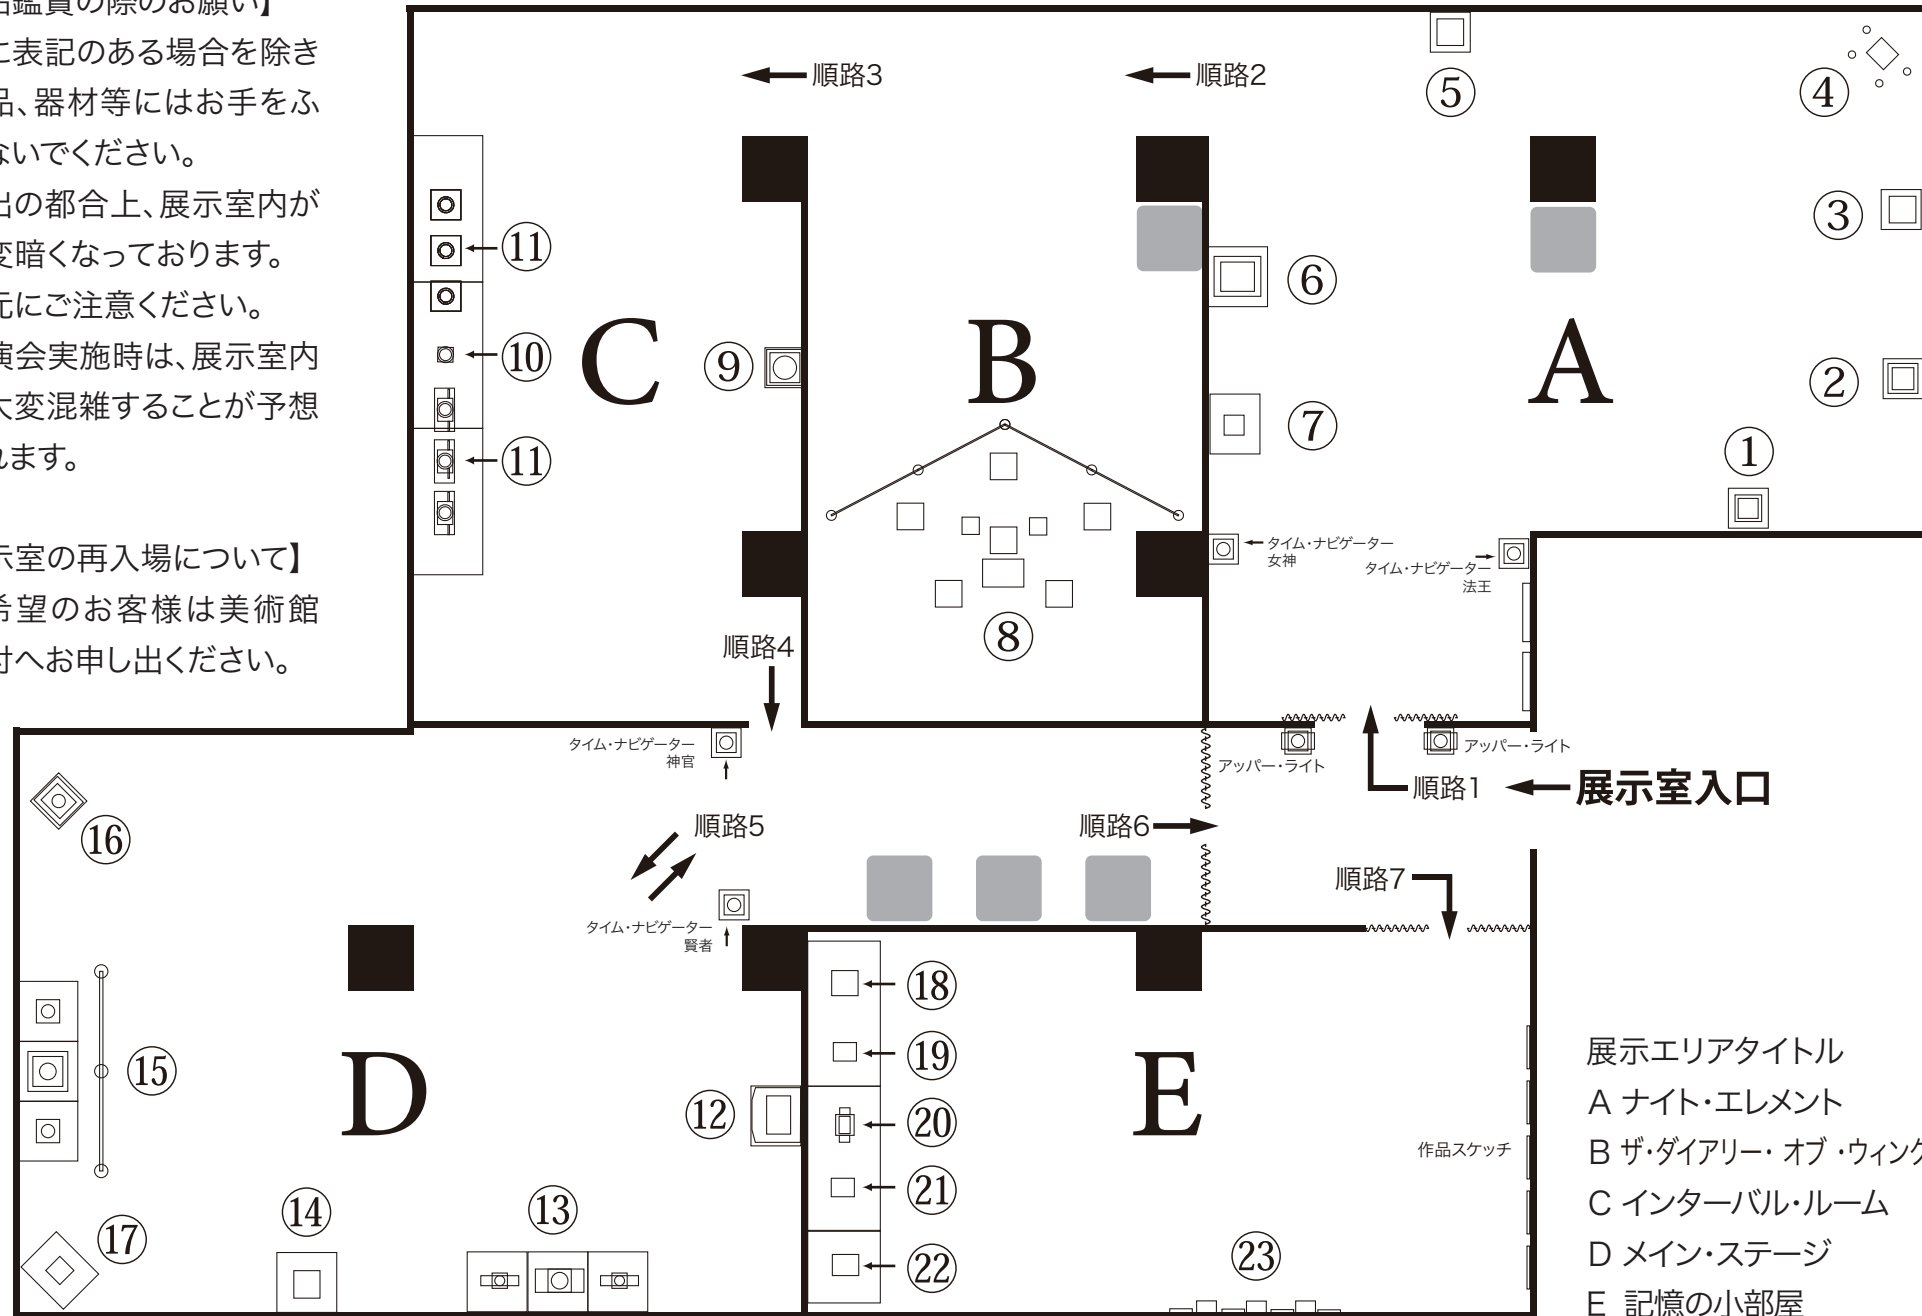

「ムットーニ ワールド からくりシアターV」

会期:2024年2月3日(土)~3月24日(日) 会場:八王子市夢美術館

展示室内作品配置図

【作品鑑賞の際のお願い】

- ・特に表記のある場合を除き作品、器材等にはお手をふれないでください。
- ・演出の都合上、展示室内が大変暗くなっております。足元にご注意ください。
- ・上演会実施時は、展示室内が大変混雑することが予想されます。

【展示室の再入場について】

- ・ご希望のお客様は美術館受付へお申し出ください。

1. 展示エリアタイトル
2. A ナイト・エレメント
   - B ザ・ダイアリー・オブ・ウィングズ
   - C インターバル・ルーム
   - D メイン・ステージ
   - E 記憶の小部屋

展示作品一覧

エリア	制作年	
A	○ アッパーライトー対	1992
	○ タムナビゲータ(法王・女神)	2005
	① アナザー・ウィングズ	2023
	② ナイト・エレメント	2006
	③ ワルツ・オン・ザ・シー	2006
	④ ナイト・スコープ	2002
	⑤ プロミス	2010
B	⑥ サーカス	2019
	⑦ 記憶の小部屋	2005
C	⑧ ザ・ダイアリー・オブ・ウィングズ	2008
	⑨ インターメッツォ	2009
	⑩ ワルツ	2014
	⑪ プリモ・テンポレ	2019
D	⑪ エリア・キーパー	2016
	○ タムナビゲータ(神官・賢者)	2005
	⑫ ジャングル・パラダイス	2013
	⑬ ヘル・パラダイス	2018
	⑭ エル・サルサ・デ・メディアノーチェ	2010
	⑮ カンターテ・ドミノ	2005
	⑯ サテライト・キャバレー	2007
E	⑰ 秘密の工房	2005
	⑱ ヴィヴィル・シン・ティ	2020
	⑲ 花、根源、そして愛	2020
	⑳ ザ・ナイト・エンジェル・カムズ	1995
	㉑ ローズ・オブ・ウィンド	2013
	㉒ ディープ・アズ・ホライゾン	2023
㉓ 影時計	2016~17	

※裏面に作品のタイムテーブルを記載しています。作品はタイムテーブルに従って作動します。